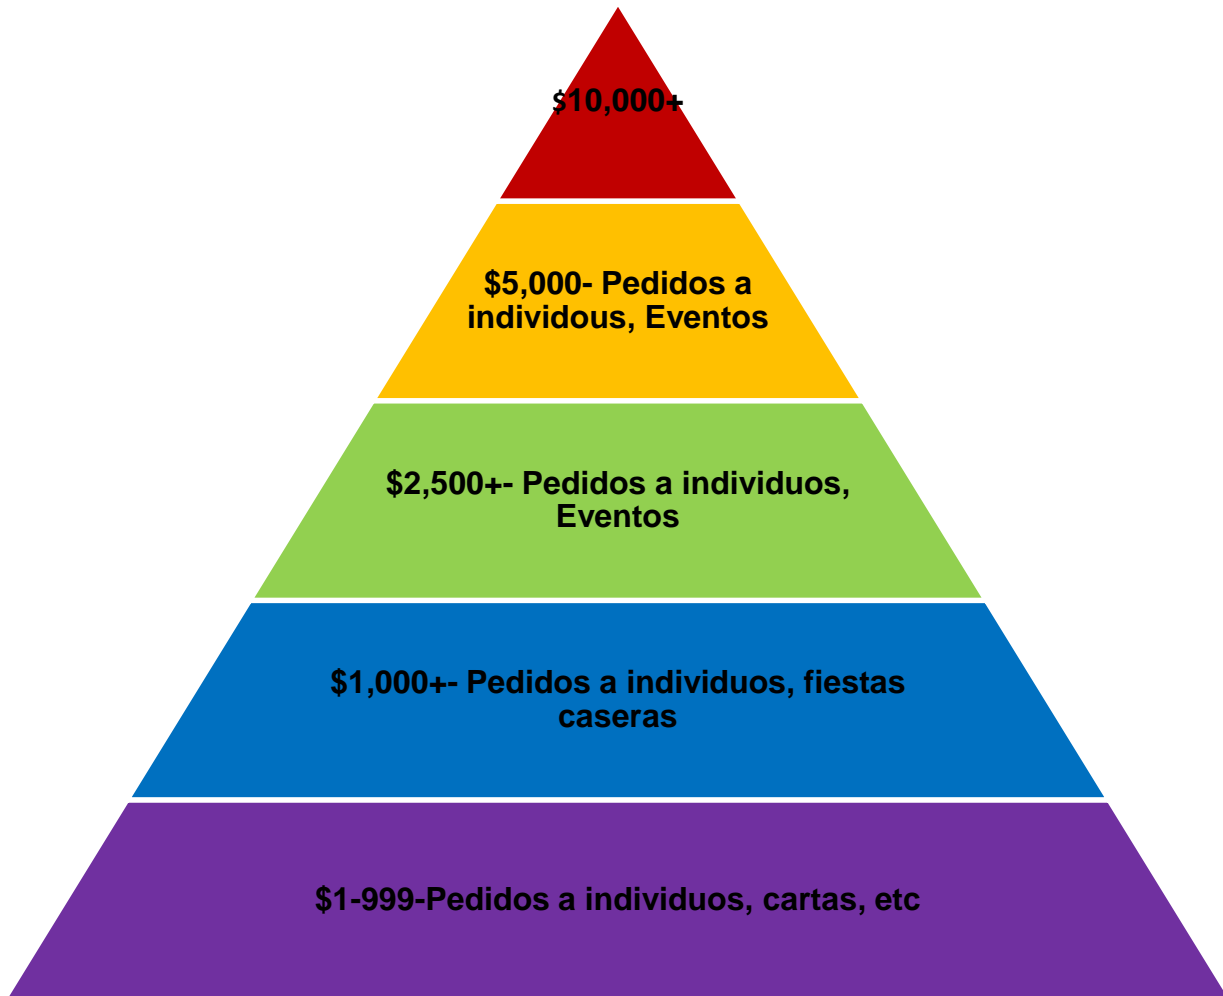

**Pirámide para campañas capitales: Dividido por donaciones posibles
e otras actividades**

\$10,000+:
\$5,000+:
\$2,500:
\$1,000+:
\$1-999: